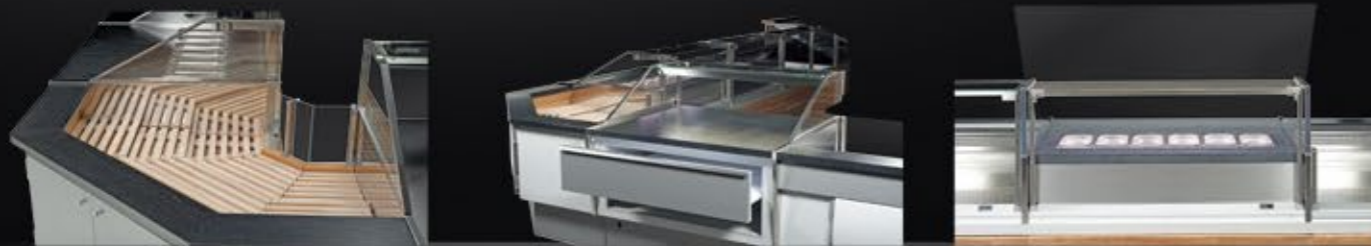

OBSLUŽNÉ VITRÍNY
DISPLAY CABINETS
ОХЛАЖДАЕМЫЕ ВИТРИНЫ

KUBUS

KUBUS

OBSLUŽNÉ VITRINY
DISPLAY CABINETS
ОХЛАЖДАЕМЫЕ ВИТРИНЫ

KUBUS

OBSLUŽNÉ VITRÍNY
DISPLAY CABINETS
ОХЛАЖДАЕМЫЕ ВИТРИНЫ

Obslužná chladiaca vitrína KUBUS hranatou celosklenenou nadstavbou umožňuje optimálny výhľad na vystavený tovar bez možných reflexov. Dohora otvarané čelné sklo zabezpečí pohodlnú manipuláciu obsluhy s tovarom na výstavnej ploche. Spodný chladený priestor poskytuje miesto pre krátkodobé skladovanie tovaru počas dňa. Vysoký predný panel s ofukom skla je možné doplniť nerezovou nárazníkovou lištou, spodný sokel je možné nasvietiť pre zvýšenie efektu. V prípade záujmu je možné vonkajšie opláštenie vitríny prispôbiť špecifickým požiadavkám klientov.

Popritom zostáva zachovaná možnosť zostavovania línií z rôznych typov vitrín – ventilovaných, pečivových, teplých, zákuskových, špecialitou je vitrína s dvojitou výstavnou plochou, zákusková vitrína s vychladeným celým objemom atď.

The KUBUS serve over counter comes complete with Squared Hydraulic lift up front glass, this gives exceptional view of all products in the case without any reflection. Refrigerated understorage provides additional space for storage of products. Front demisting system as standard with the option of a stainless steel bumper with or without lighting. The front panel is available in many different finishes and can meet special finish requirements. The counters are fully multiplexable with options of refrigerated, pastry, heated and ambient for bread and biscuits. There is also a matching low height multideck option with internal refrigerated shelves.

Витрины различных типов могут быть соединены в единую линию: вентилируемые, кондитерские, тепловые, витрины для хлебобулочных изделий. Также в линейке имеется кондитерская витрина с двойной выкладкой и полностью охлаждаемым внутренним объемом.