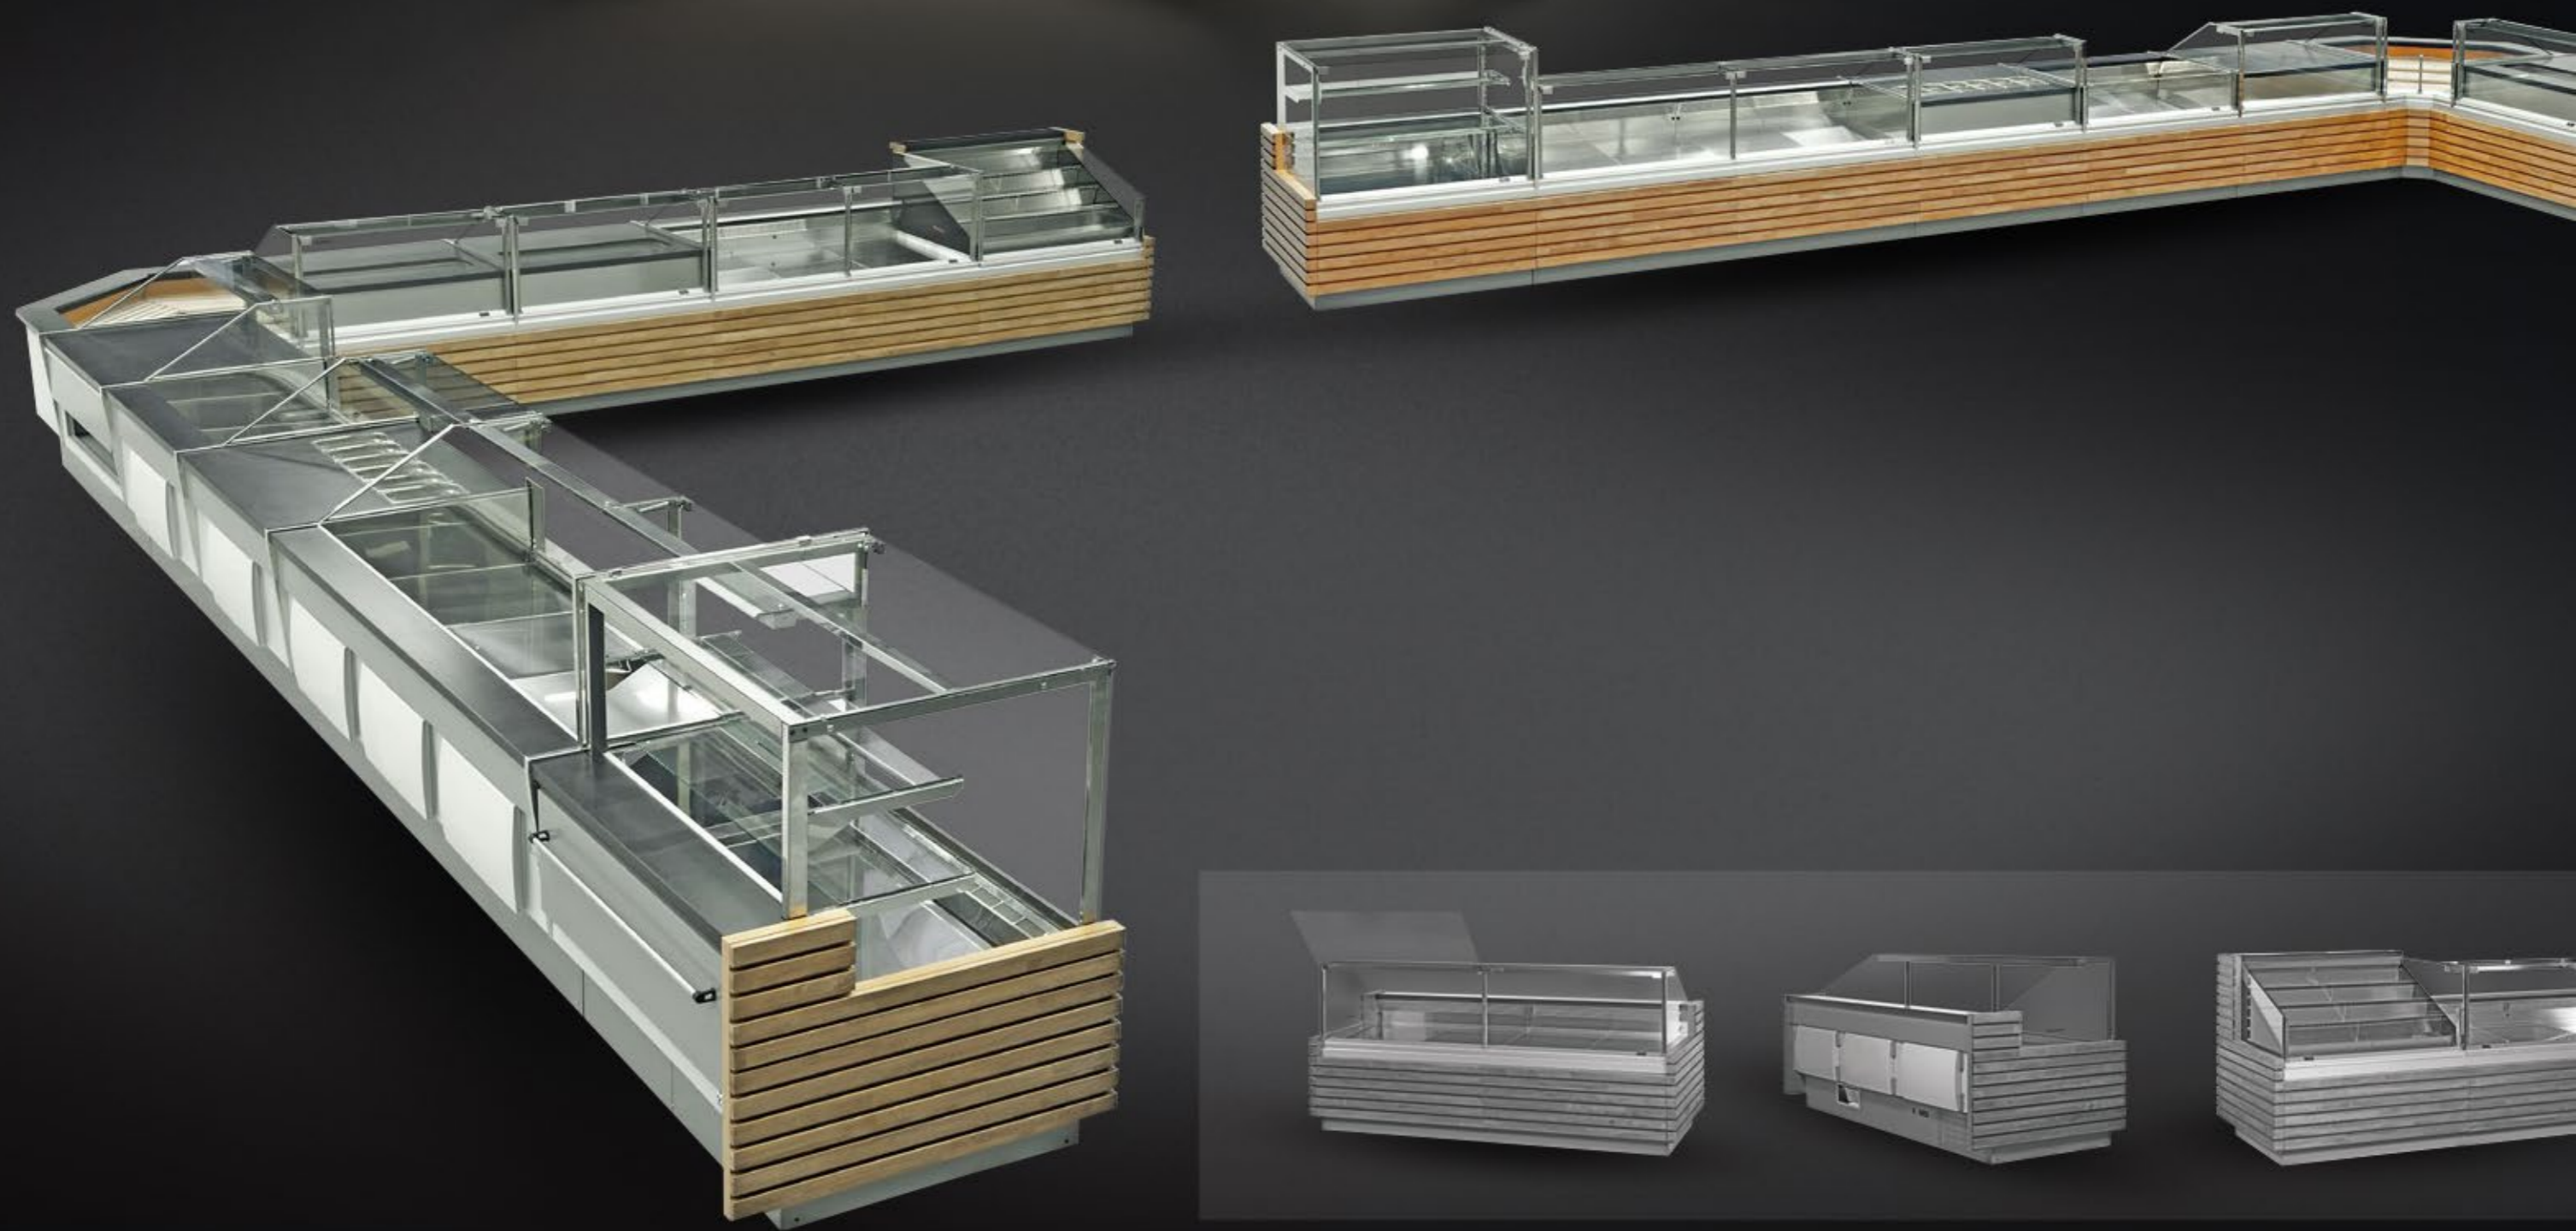

OBSLUŽNÉ VITRÍNY
DISPLAY CABINETS
ОХЛАЖДАЕМЫЕ ВИТРИНЫ

KUBUS

KUBUS

OBSLUŽNÉ VITRINY
DISPLAY CABINETS
ОХЛАЖДАЕМЫЕ ВИТРИНЫ

KUBUS

OBSLUŽNÉ VITRÍNY
DISPLAY CABINETS
ОХЛАЖДАЕМЫЕ ВИТРИНЫ

Obslužná chladiaca vitrína KUBUS hranatou celosklenenou nadstavbou umožňuje optimálny výhľad na vystavený tovar bez možných reflexov. Dohora otvarané čelné sklo zabezpečí pohodlnú manipuláciu obsluhy s tovarom na výstavnej ploche. Spodný chladený priestor poskytuje miesto pre krátkodobé skladovanie tovaru počas dňa. Vysoký predný panel s ofukom skla je možné doplniť nerezovou nárazníkovou lištou, spodný sokel je možné nasvietiť pre zvýšenie efektu. V prípade záujmu je možné vonkajšie opláštenie vitríny prispôbiť špecifickým požiadavkám klientov.

The KUBUS serve over counter comes complete with Squared Hydraulic lift up front glass, this gives exceptional view of all products in the case without any reflection. Refrigerated understorage provides additional space for storage of products. Front demisting system as standard with the option of a stainless steel bumper with or without lighting. The front panel is available in many different finishes and can meet special finish requirements. The counters are fully multiplexable with options of refrigerated, pastry, heated and ambient for bread and biscuits. There is also a matching low height multideck option with internal refrigerated shelves.

Кубический дизайн витрины KUBUS с высоким стеклом обеспечивает прекрасный обзор выкладки. Витрина проста в обслуживании благодаря системе подъема фронтального стекла. Охлаждаемый накопитель обеспечивает дополнительное пространство для кратковременного хранения продукции. Для высокой фронтальной панели с системой антизапотевания доступна такая опция, как бампер из нержавеющей стали с подсветкой или без неё. По запросу клиента может быть сделана нестандартная внешняя отделка.