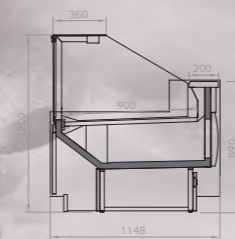

KUBUS
OBSLUŽNÉ VITRÍNY
DISPLAY CABINETS
ОХЛАЖДАЕМЫЕ ВИТРИНЫ